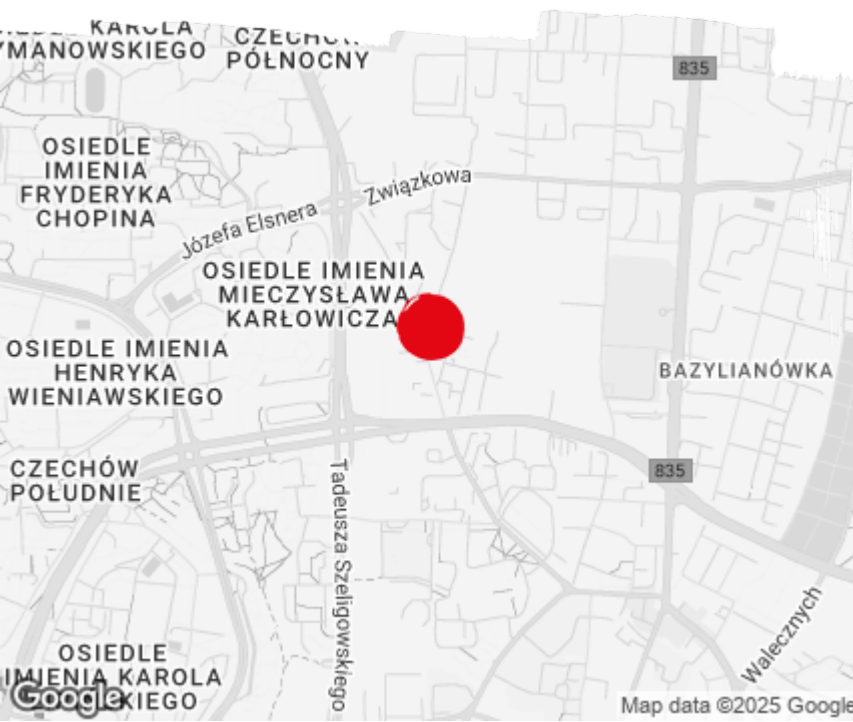

Lokalizacja | Location

Dostępna powierzchnia | Available space

po zalogowaniu | after login

Dostępna powierzchnia biurowa
Available office space

po zalogowaniu | after login

Minimalna powierzchnia biurowa
Minimum office space